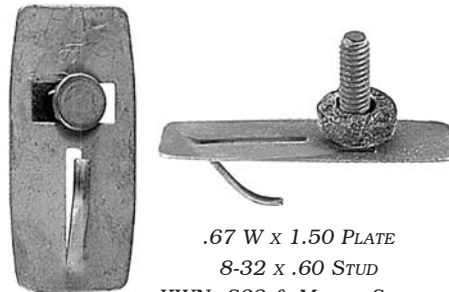

.56 W x 1.21 PLATE
8-32 x 9/16 STUD
KWM S32 & MASTIC SEALER

S100	Pcs	Price
B-13151	3	\$3

Mach 1 Rocker Moldings 70

.62 W x 1.0 PLATE 8-32 x 9/16 STUD
KGU, D0ZB-6321094-D
S32 & FOAM SEAL

S100	Pcs	Price
B-14428	6	\$8