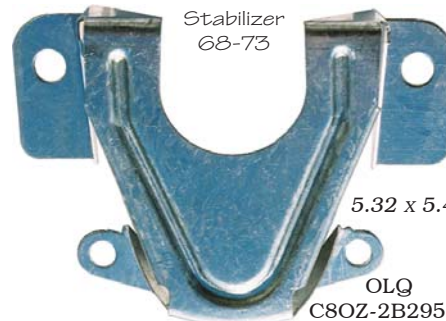

S2	Pcs	Price
B-12302	4	\$3

2.15 OAL
OLD, C8AZ-2B164-A

S2	Pcs	Price
B-10321	2	\$3

Caliper Locating 68-73

3/8-16 x 1.82 9/16 AF
LIU, C8AZ-2B296-A

S2P	Pcs	Price
B-10153	2	\$8

1.38 OAL
OLL, C8AZ-2B299-A
RUBBER

S	Pcs	Price
B-10242	2	\$4

Stabilizer 68-73

5/16-18 x 5/8 3/8 AF .55 SPLIT
KHF, 381985-S

S36P	Pcs	Price
B-10911	4	\$5

Inlet Hose 68-73

3/8-24 x 1.0 9/16 AF
KBI, 382365-S

S48	Pcs	Price
B-12653	1	\$8

.39 x .62 x .06 TK
KEH 8M-2149, C9AZ-2149-A
COPPER

S	Pcs	Price
B-10830	8	\$3

Stabilizer 68-73

5.32 x 5.43
OLQ
C8OZ-2B295-A

S8M	Pcs	Price
B-10296	1	\$10

Wheel Cylinders

1/4-28 1/4 AF .92 OAL
OKN, CODZ-2208-A

S36	Pcs	Price
B-10341	2	\$3

Brake Caliper 65-67